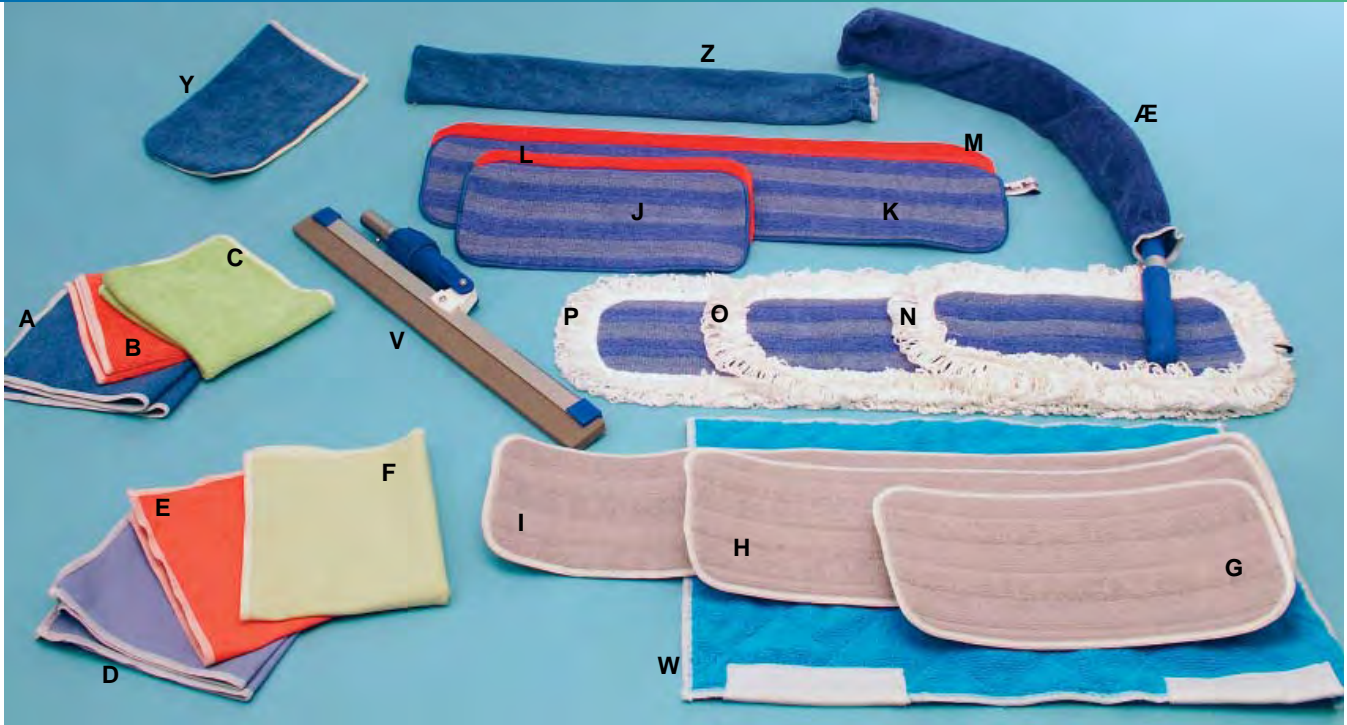

Varenr.	MICROFIBERKLUDE	Emballage	Salgsenhed
A	MS002	Strikket, 33x33 cm, blå	100 stk.	1 stk.
B	MS003	Strikket, 33x33 cm, rød	100 stk.	1 stk.
C	MS004	Strikket, 33x33 cm, grøn	100 stk.	1 stk.
D	MS011	Glatvævet, 33x33 cm, blå	100 stk.	1 stk.
E	MS012	Glatvævet, 33x33 cm, rød	100 stk.	1 stk.
F	MS013	Glatvævet, 33x33 cm, grøn	100 stk.	1 stk.
		MICROFIBERMOPPER		
G	MS220	Standard, 30x14 cm, grå	100 stk.	1 stk.
H	MS221	Standard, 47x14 cm, grå	50 stk.	1 stk.
I	MS222	Standard, 62x14 cm, grå	50 stk.	1 stk.
J	MS020	Premium, 30x14 cm, blå	100 stk.	1 stk.
	MS021	Premium, 47x14 cm, blå	50 stk.	1 stk.
K	MS022	Premium, 62x14 cm, blå	50 stk.	1 stk.
L	MS030	Premium, 30x14 cm, rød	100 stk.	1 stk.
	MS031	Premium, 47x14 cm, rød	50 stk.	1 stk.
M	MS032	Premium, 62x14 cm, rød	50 stk.	1 stk.
N	MS050	MicroSweep, 30x14 cm, blå	60 stk.	1 stk.
O	MS051	MicroSweep, 47x14 cm, blå	40 stk.	1 stk.
P	MS052	MicroSweep, 62x14 cm, blå	30 stk.	1 stk.
		MICROWASH		
U	MS129	MicroWash skaft med vanddosering, 150 cm	20 stk.	1 stk.
V	MS145	MicroWash gummikviser, 47 cm	100 stk.	1 stk.
W	MS147	MicroWash mopdug, 47x30 cm, blå, dobbeltsidet	40 stk.	1 stk.
		TILBEHØR		
Y	MS081	Microfiber handske, dobbelt, strikket & glatvævet	100 stk.	1 stk.
Z	MS086	Microfiber overtræk for interiørmop, blå	20 stk.	1 stk.
Æ	MS116	Interiørmop med blå overtræk	75 stk.	1 stk.
	MS092	Microfiber svamp, blå		1 stk.
	MS093	Microfiber svamp, rød		1 stk.