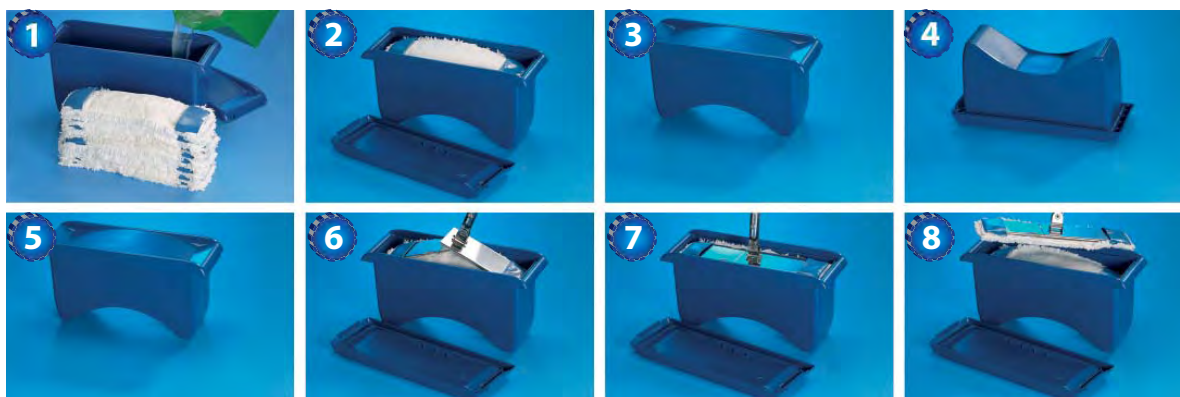

GeniMop gulvvaskesystem

TENDER trolleys

Helt enkelt og meget effektivt
... og med ergonomien helt i top

GeniMop-spanden fyldes med 3,5 liter vand med rengøringsmiddel tilsat. • 12 stk. mopper placeres i spanden med lommer øverst. • Låget sættes på og GeniMop-spanden vendes. • Efter minimum 3 timer vendes spanden, og mopperne er klar til brug. De har nu opnået en næsten ens fugtighed, og det giver fuld udnyttelse af vand, rengøringsmiddel og vaskeevne. • Låget tages af, og mopper monteres på fremfører – uden medarbejder skal bukke sig. • Brugte mopper placeres i vaskenet ved udløsning af moppeholder med fingrene – uden at medarbejderen skal bukke sig. • Mopper vaskes i vaskemaskine og er igen klar til brug.