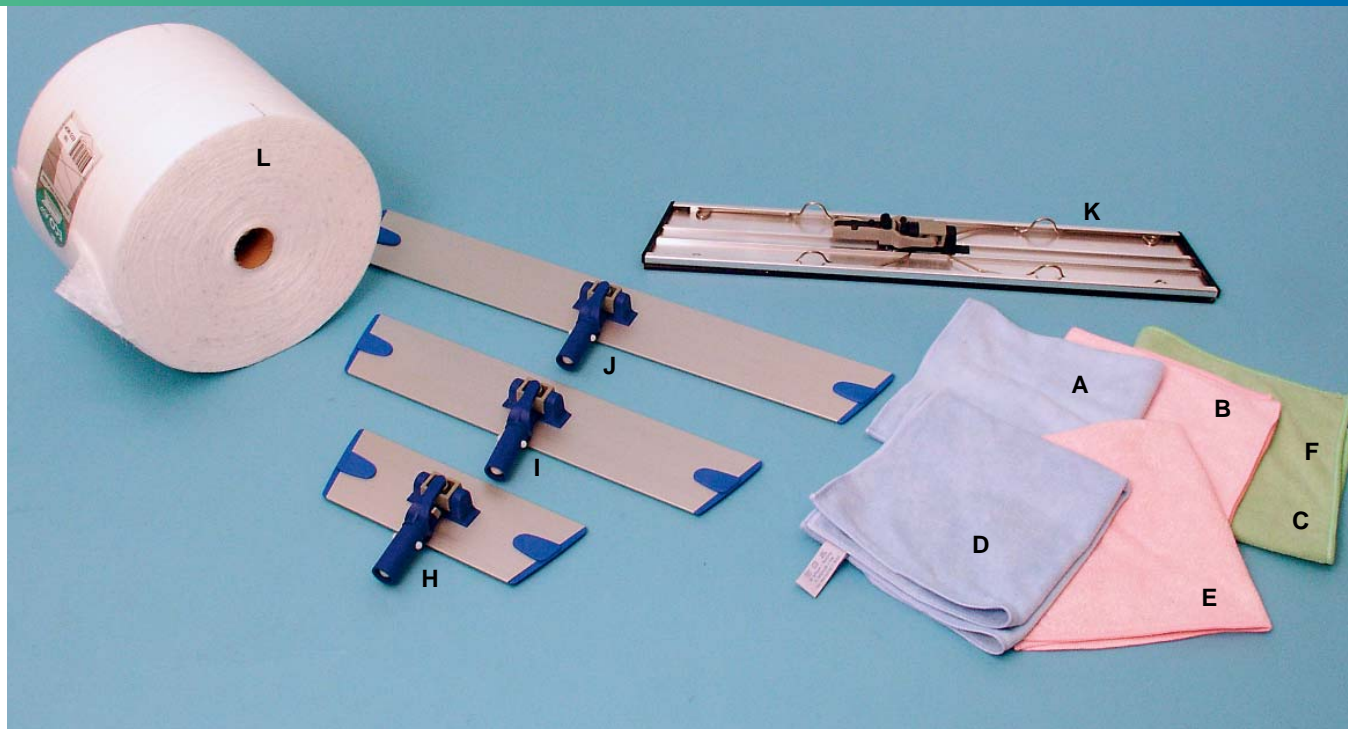

	Varenr.	SVAMPE OG KLUDE	Emballage	Salgsenhed
A	F170023	Håndskurenylon, hvid	5 stk.	1 stk.
B	530010	Håndskurenylon	5 stk.	1 stk.
C	553200	Håndskurenylon	5 stk.	1 stk.
D	553010	Håndskuresvamp	10 stk.	1 stk.
E	553011	Håndskuresvamp	10 stk.	1 stk.
F	553012	Håndskuresvamp	10 stk.	1 stk.
	553050	Tavle Svamp 20 x 11x 6 cm	20 stk.	20 stk.
G	553732	Doodlebug Pad, brun	5 stk.	1 stk.
	553740	Doodlebug Pad, blå	5 stk.	1 stk.
H	553750	Doodlebug Pad HI PRO, sort	5 stk.	1 stk.
I	453810	Doodlebug holder til skaft	1 stk.	1 stk.
	403015	Skaft til doodlebug	1 stk.	1 stk.
J	453812	Doodlebug med håndgreb	1 stk.	1 stk.
K	554000	Spiral stål svamp 40 gram	30 stk.	1 stk.
L	556000	Spiral stål svamp 60 gram	30 stk.	1 stk.
M	565384	Alt mulig klud Blå ,140 gram	450 stk.	1 stk.
N	566384	Alt mulig klud Gul ,140 gram	450 stk.	1 stk.
O	567384	Alt mulig klud Rød, 140 gram	450 stk.	1 stk.
M	585384	Universal klud Blå, 155 gram	20 x 20 stk.	20 stk.
N	586384	Universal klud Gul, 155 gram	20 x 20 stk.	20 stk.
O	587384	Universal klud Rød, 155 gram	20 x 20 stk.	20 stk.
P	588384	Universal klud Grøn, 155 gram	20 x 20 stk.	20 stk.
Q	592422	Wettex maxi klud, blå, ekstra kraftig universal klud	10 x 10 stk.	10 stk.
	592423	Wettex maxi klud, rød, ekstra kraftig universal klud	10 x 10 stk.	10 stk.
	574545	Afstøvningsklud m/ striber, gul	20 stk.	1 stk.
S	560000	Gulvklud vaffelvævet med blå forstærkning 50x48 cm	25 stk.	1 stk.
T	560010	Gulvklud vaffelvævet Northll. 50x48 cm	25 stk.	1 stk.
U	560005	Gulvklud / Tavleklud, syntetisk, orange 50 x 50 cm	25 stk.	1 stk.
V	564035	Syntetisk hul skind 3 M.	5 stk.	1 stk.
X	590000	Glas skind 3 M, hvid	100 stk.	1 stk.
Y	590004	Glas skind blå,	5 stk.	1 stk.
Z	560100	Viskestykke kokkemodel, 50x100 cm	3 stk.	1 stk.
	S2112030	Håndklæder bomuld, hør os om logo, farve og størrelser.	50 stk.	1 stk.
Æ	560101	Linned klude, klude til pudsning og polering, 10 kg.	10 kg	10 kg
Ø	790373	Bomulds bleer, 70x70 cm	12 stk.	1 stk.
	M5217	Engangsvaskeklude, syntetiske	4000 stk.	4000 stk.