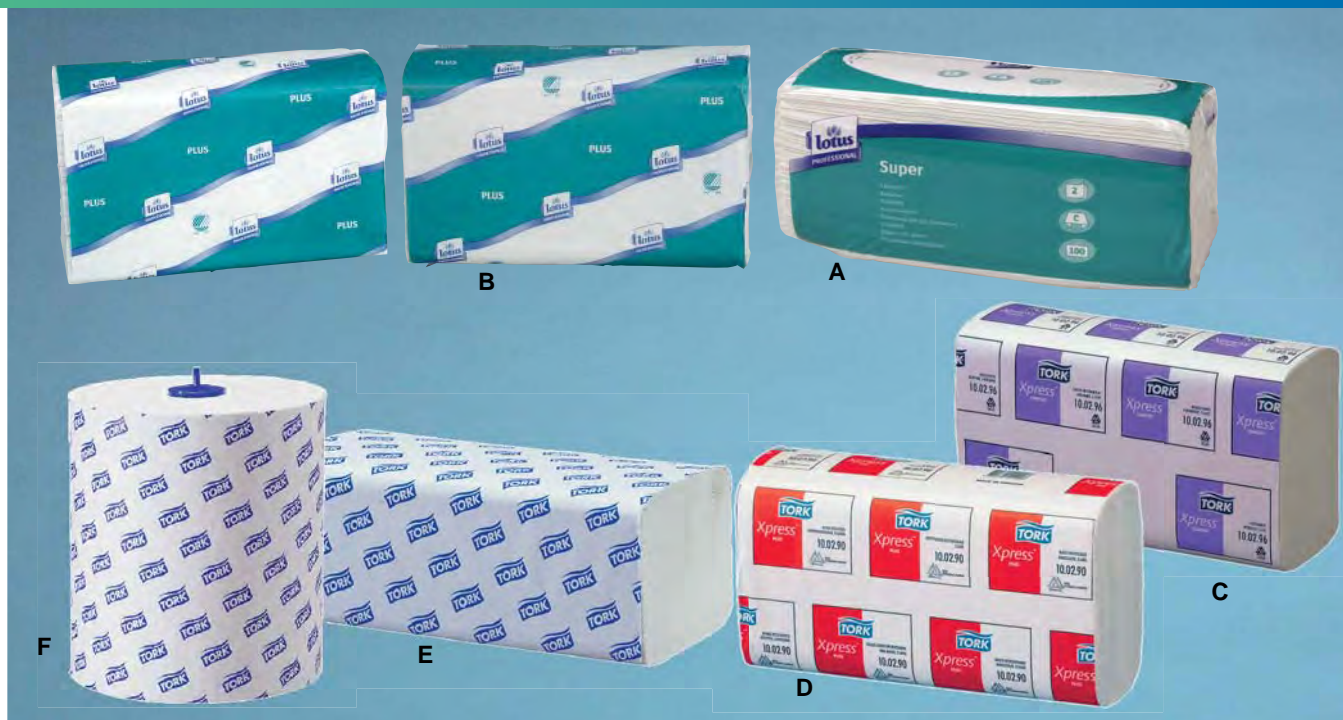

Varenr.	HÅNDKLÆDEARK	Emballage	Salgsenhed
	M5427	Lotus 1-lag natur 23½ x 24 cm Interfold 20 x 250 stk. (32)	5000 ark	1 kolli
	M54311	Lotus 1-lag natur 25 x 27½ cm C-fold 20 x 204 stk. (28)	4080 ark	1 kolli
A	M5142	Lotus 2-lag hvid SUPER 25 x 33 cm C-fold 20 x 100 stk. (28)	2000 ark	1 kolli
B	M12338	Lotus 2-lag hvid SUPER 23½ x 24 cm Interfold 20 x 160 stk. (32)	3.200 ark	1 kolli
E	S290263	Tork Classic Plus 2-lag Hvid 25 x 31 cm C-fold 20 x 98 stk. (28)	1960 ark	1 kolli
	S290150	Tork Classic Std. 1-lag Hvid 25 x 23 cm ZigZag 20 x 200 stk. (28)	4000 ark	1 kolli
C	S100297	Tork Xpress Comf. 2-lag Hvid 23 x 34 cm 4F Interfold 21 x 100 stk. (28)	2100 ark	1 kolli
D	S100290	Tork Xpress Plus 2-lag Hvid 23 x 34 cm 4F Interfold 21 x 136 stk. (28)	2856 ark	1 kolli
F	S290067	Tork Matic Plus 2-lag Hvid 21 cm x 150 m 1670 gr. Ø19,2 cm (28)	6 rl.	1 kolli
		DISPENSERE		
G	M5114	Lotus Hvid plast, stor til C-fold håndklædeark	1 stk.	1 stk.
H	M5115	Lotus Hvid plast, stor til Interfold håndklædeark	1 stk.	1 stk.
I	S308080	Tork Classic-Box, Plast, Hvid til ZigZag og C-fold håndklædeark	1 stk.	1 stk.
J	S301080	Tork Xpress-Box, Plast, Hvid til Interfold håndklædeark	1 stk.	1 stk.
K	S309200	Tork Matic-Box, Plast, Hvid	1 stk.	1 stk.
L	S226000	Tork Littainer 20, Trådkurv, Metal, Hvid	1 stk.	1 stk.
M	S228000	Tork Littainer 50, Beholder, Metal, Hvid	1 stk.	1 stk.
		KØKKENRULLER		
	641246	Lotus 2-lag Hvid 22½ m 7 x 3 rl. 230 gr./rl. (24)	21 rl.	1 kolli