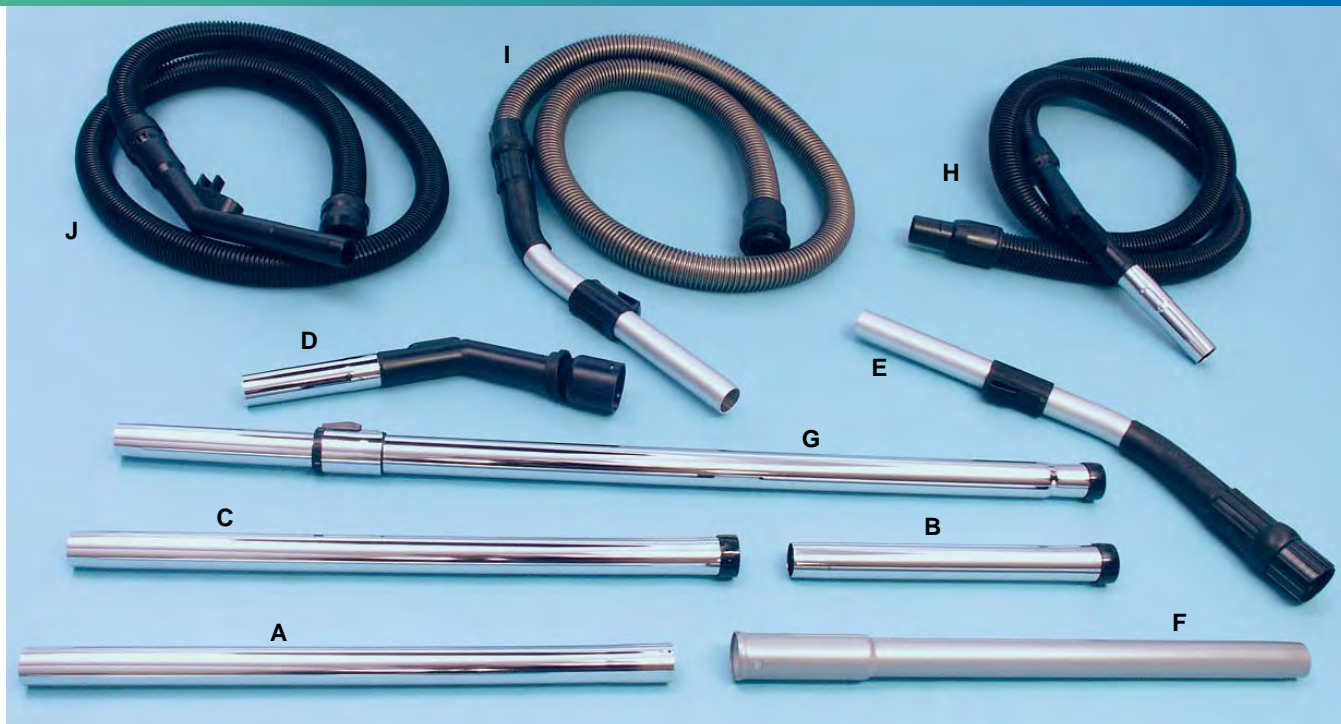

TILBEHØR TIL STØVSUGERE