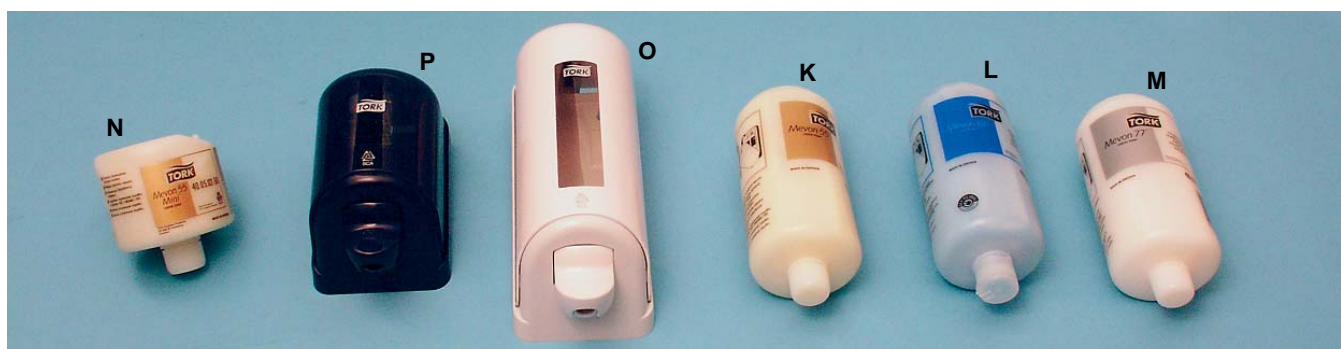

	Varenr.	HÅNDSÆBE, CREMESÆBE OG HÅNDPLEJEMIDLER	Emballage	Salgsenhed
A	223975	Cremaesæbe m/Aloe vera, med håndpumpe. Mild hudvenlig cremaesæbe med plejende virkning, er meget drøj i brug, let parfumeret	6 x 0,5 liter	0,5 liter
	222215	Profi Cremaesæbe med Aloe Vera. Hudvenlig cremaesæbe, der plejer og genopbygger huden. Kan også bruges som bade- og bruseshampoo.	3 x 5 liter	5 liter
B	559372	Pink Pearl, med 4 stk. håndpumper pr. karton. Mild hudvenlig cremaesæbe med plejende virkning, der er meget drøj i brug, let parfumeret	12 x 0,5 liter	12x 0,5 liter
C	559375	Pink Pearl Cremaesæbe, mild hudvenlig cremaesæbe med plejende virkning, der er meget drøj i brug. Let parfumeret	3 x 5 liter	5 liter
D	222005	Profi Cremaesæbe Natur, Uparfumeret mild cremaesæbe til hyppig håndvask. Kan anvendes som bade- og bruseshampoo. Neutral PH 6,5	3 x 5 liter	5 liter
E	286001	Håndsåbe Syren Natur, mild fast håndsåbe til hyppig håndvask. 3 x 135 g.	25 x 3 stk.	3 stk.
F	S214900	Gæstesæbe Havfrue 18 g. Mild fast håndsåbe til hyppig håndvask.	300 x 18 g	300 x 18 g
	215000	Gæste hårshampoo, mild hårshampoo til hyppig hårvask. Drøj i brugen.	1000x12 ml	1000x12 ml
H	R90379	Skum Sæbe, til Savona. Mild skum sæbe til hyppig håndvask.	6 x 600 ml	600 ml
I	228215	Profi Håndrens, skånsom men effektiv fjernelse af diesel og hydraulikolie m.m. Indeholder kokosolie, plastfiber og citronolie.	3 x 5 liter	5 liter
J	228370	Profi Hudplejecreme med pumpe hoved, anvendes før og efter vådt arbejde. Til pleje og genindfedtning af tør, ru og udsat hud.	6 x 300 ml	300 ml
K	S400501	Tork Mevon 55, cremaesæbe	6 x 1 liter	6 x 1 liter
L	S400601	Tork Mevon 66, hair- & bodyshampoo	6 x 1 liter	6 x 1 liter
M	S400701	Tork Mevon 77, cremaesæbe m/farve og parfume	6 x 1 liter	6 x 1 liter
N	S400502	Tork Mevon 55, cremaesæbe	8 x ½ liter	8 x ½ liter
O	S352080	Tork, S-Box, hvid	1 stk.	1 stk.
P	S353082	Tork, S-Box, mini, kvarts	1 stk.	1 stk.