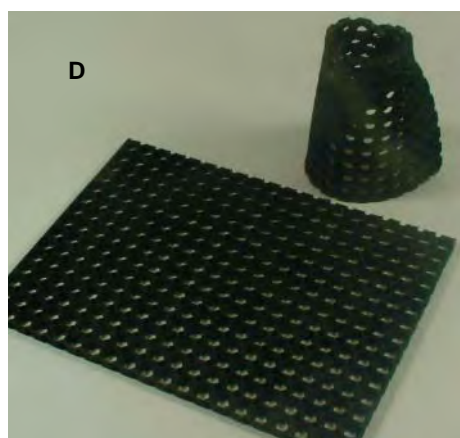

Nomad Terra Måtte

B

Nomad Aqua måtte

A

Nomad Optima måtte

C

Varenr.	Varebetegnelse	Emballage	Salgsenhed
	MÅTTER - til indendørs brug		
754090	Nomad Aqua 4500, 60 x 90 cm	1 stk.	1 stk.
754085	Nomad Aqua 4500, 90 x 150 cm	1 stk.	1 stk.
754080	Nomad Aqua 4500, 120 x 180 cm	1 stk.	1 stk.
A 756550	Nomad Aqua 6500, 90 x 150 cm	1 stk.	1 stk.
A 756530	Nomad Aqua 6500, 90 x 300 cm	1 stk.	1 stk.
A 756520	Nomad Aqua 6500, 130 x 200 cm	1 stk.	1 stk.
758520	Nomad Aqua 8500, 130 x 200 cm	1 stk.	1 stk.
758523	Nomad Aqua 8500, 200 x 300 cm	1 stk.	1 stk.
756600	Nomad Aqua 6600, Logomåtte – Indhent tilbud i forhold til antal		
	SPECIAL MÅTTER		
756051	Nomad Terra 6050, 90 x 150 cm - med bagside	1 stk.	1 stk.
756251	Nomad Terra 6250, 90 x 150 cm - Z-tynd med bagside	1 stk.	1 stk.
B 758190	Nomad Terra 8100, 90 x 150 cm - uden bagside	1 stk.	1 stk.
758151	Nomad Terra 8150, 90 x 150 cm - med bagside	1 stk.	1 stk.
759550	Nomad Terra 9100, 90 x 150 cm - uden bagside	1 stk.	1 stk.
C 759902	Nomad Optima 9910, 22 x 1 mm - leveres efter måltagning	1 stk.	1 stk.
C 759903	Nomad Optima 9920, 22 x 2 mm - leveres efter måltagning	1 stk.	1 stk.
D F210039	Ringmåtte, sort gummi, 100 x 150 cm, 23 mm høj	1 stk.	1 stk.
E F211174	Måtte Ass. farver, 90 x 120 cm - God til at suge fugtighed	1 stk.	1 stk.
F F211232	Kokosmåtte - leveres i tilpasse størrelse	1 stk.	1 stk.