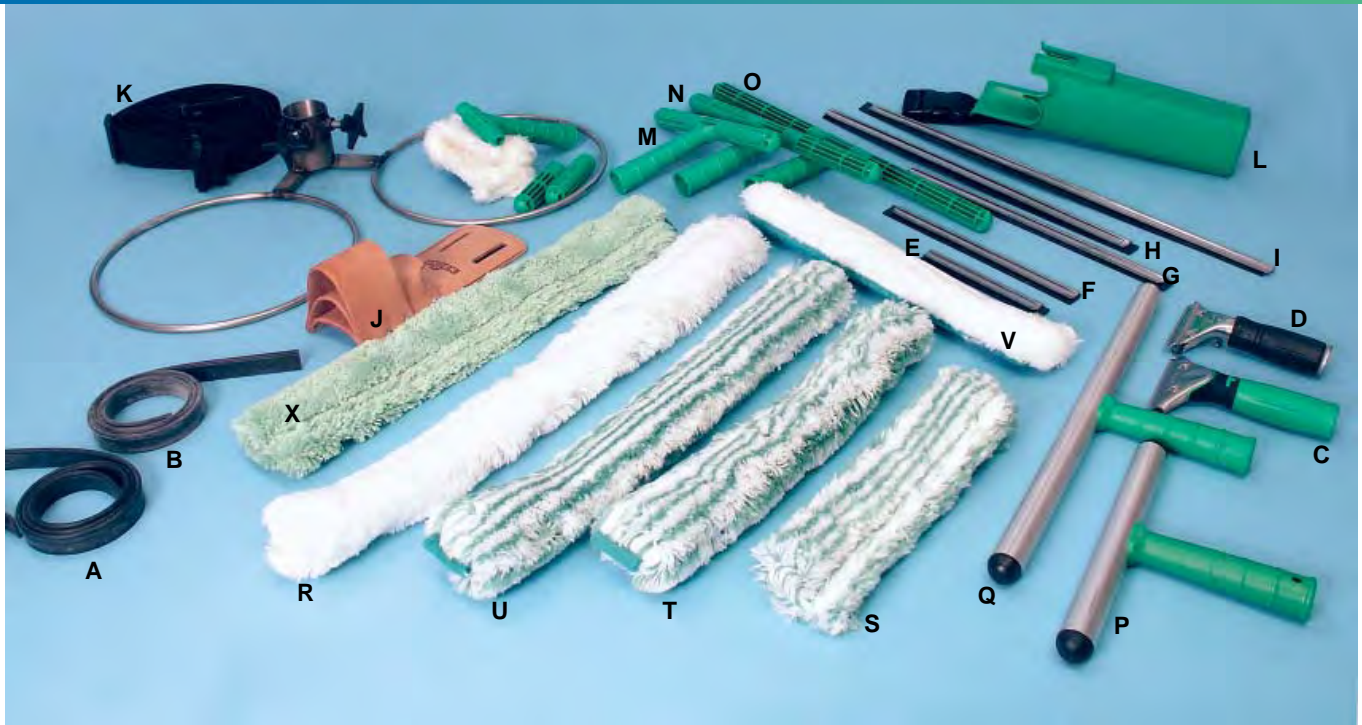

Varenr.	VP-UDSTYR – DIVERSE TIL VINDUESPOLERING	Emballage	Salgsenhed
	Unger:		
A	701102 Skvisergummi *3* - 105 cm	100 stk.	1 stk.
B	701104 Easy Glider gummi – 105 cm	1 stk.	1 stk.
C	701106 Cleanerhåndtag Ergo S	1 stk.	1 stk.
D	701111 Pro Cleaner håndtag	10 stk.	1 stk.
E	701115 Cleaner skinne, 15 cm	10 stk.	1 stk.
F	701116 Cleaner skinne, 25 cm	10 stk.	1 stk.
G	701117 Cleaner skinne, 35 cm	10 stk.	1 stk.
H	701118 Cleaner skinne, 45 cm	10 stk.	1 stk.
I	701119 Cleaner skinne, 55 cm	10 stk.	1 stk.
J	701126 Cleaner holder dobbelt	10 stk.	1 stk.
K	701127 Unger Nylonbælte	10 stk.	1 stk.
L	701128 Strip holder, Bucket On Belt	10 stk.	1 stk.
M	701030 Strip holder, 25 cm, Plast	10 stk.	1 stk.
N	701131 Strip holder, 35 cm, Plast	10 stk.	1 stk.
O	701132 Strip holder, 45 cm, Plast	10 stk.	1 stk.
	701141 Strip holder, 25 cm, Ergo	10 stk.	1 stk.
	701142 Strip holder, 35 cm, Ergo	10 stk.	1 stk.
	701135 Strip holder, 25 cm, ALU	10 stk.	1 stk.
P	701136 Strip holder, 35 cm, ALU	10 stk.	1 stk.
Q	701137 Strip holder, 45 cm, ALU	10 stk.	1 stk.
	701145 Strip overtræk, 25 cm, Hvid	10 stk.	1 stk.
	701146 Strip overtræk, 35 cm, Hvid	10 stk.	1 stk.
	701147 Strip overtræk, 45 cm, Hvid	10 stk.	1 stk.
R	701148 Strip overtræk, 55 cm, Hvid	10 stk.	1 stk.
S	701154 Strip overtræk, 25 cm, Zebra	10 stk.	1 stk.
T	701152 Strip overtræk, 35 cm, Zebra	10 stk.	1 stk.
U	701153 Strip overtræk, 45 cm, Zebra	10 stk.	1 stk.
V	701050 Strip overtræk, 35 cm, m/grøn skurenylon	10 stk.	1 stk.
	701056 Strip overtræk, 35 cm, microfiber	10 stk.	1 stk.
X	701157 Strip overtræk, 45 cm, Microfiber	10 stk.	1 stk.