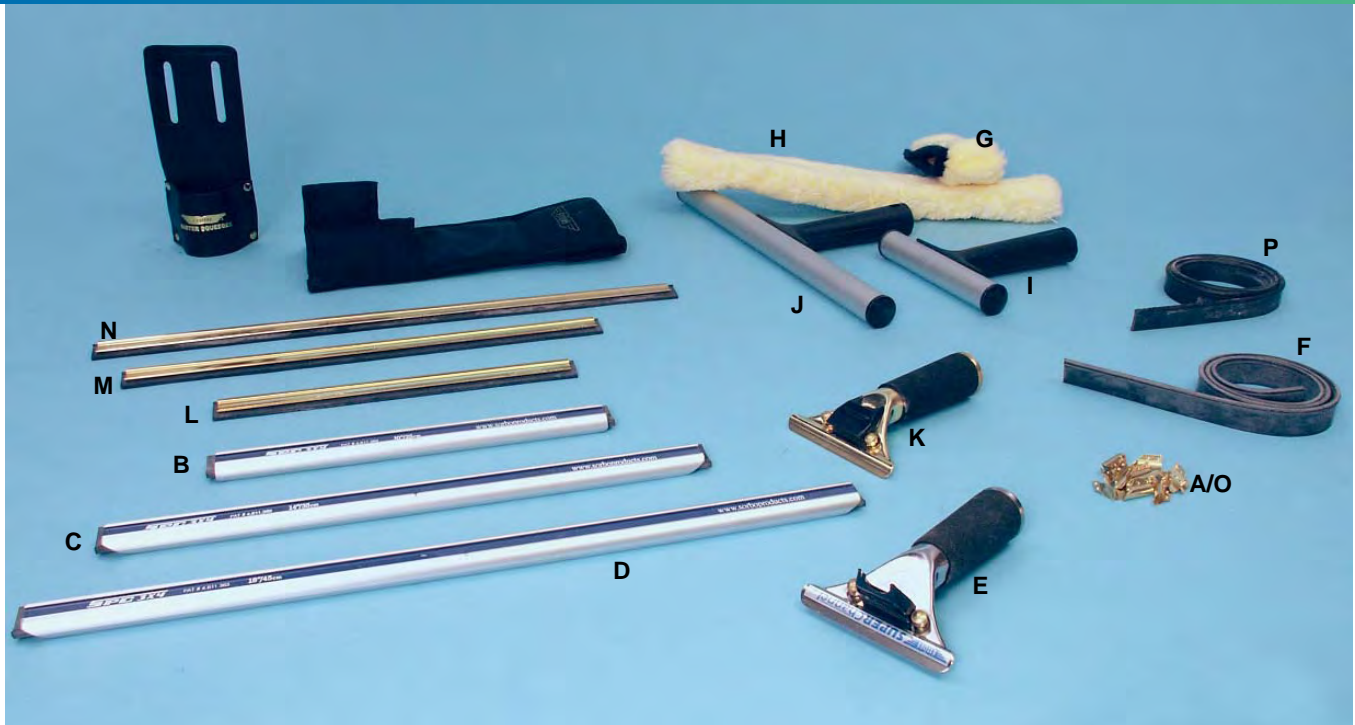

Varenr.	VP-UDSTYR – DIVERSE	Emballage	Salgsenhed
	SORBO		
A	704725 Clips	100 stk.	1 stk.
B	704729 Speed skinne, 25 cm	6 stk.	1 stk.
C	704731 Speed skinne, 35 cm	6 stk.	1 stk.
D	704733 Speed skinne, 45 cm	6 stk.	1 stk.
	704739 Speed skinne, 90 cm	6 stk.	1 stk.
E	704741 Håndtag med snaplås	6 stk.	1 stk.
	704742 Håndtag med vingelås	6 stk.	1 stk.
F	704763 Skvisergummi, Super, 90 cm	6 stk.	1 stk.
G	704804 Strip overtræk, 15 cm	6 stk.	1 stk.
H	704805 Strip overtræk, 25 cm	6 stk.	1 stk.
I	704864 Stripholder, 15 cm	6 stk.	1 stk.
J	704865 Stripholder, 25 cm	6 stk.	1 stk.
	ETTORE		
K	701001 Messinghåndtag	12 stk.	1 stk.
L	701003 Messingskinne, 25 cm	12 stk.	1 stk.
M	701004 Messingskinne, 35 cm	12 stk.	1 stk.
N	701005 Messingskinne, 45 cm	12 stk.	1 stk.
	701011 Messingskinne, 55 cm	12 stk.	1 stk.
O	701006 Messing clips	12 stk.	1 stk.
P	701023 Skvisergummi, 92 cm	100 stk.	1 stk.
	701030 Strip holder, 25 cm	12 stk.	1 stk.
	701040 Strip overtræk, 25 cm	12 stk.	1 stk.
	701070 Cleaner holder	12 stk.	1 stk.
	701071 Cleaner holder, dobbelt	12 stk.	1 stk.
	PROFI VP-SÆBE		
201501 204505	Mild, men særdeles effektiv. Opløser smuds, fedt og lettere kalkslør. Danner et tungt blivende skum, der let skummer op. Er pH-neutral og højkoncentreret. Tilsat hudbeskyttelse. Efterlader klare gladflader uden striber eller slør.	12x1 liter 3x5 liter	1 liter 5 liter