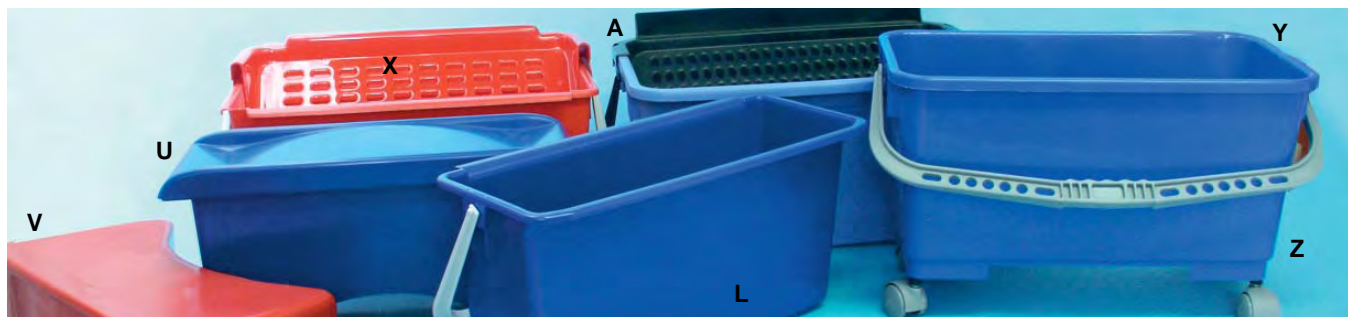

GeniMop gulvvaskesystem

TENDER trolleys

Helt enkelt og meget effektivt
... og med ergonomien helt i top

GeniMop-spanden fyldes med 3,5 liter vand med rengøringsmiddel tilsat. • 12 stk. mopper placeres i spanden med lommer øverst. • Låget sættes på og GeniMop-spanden vendes. • Efter minimum 3 timer vendes spanden, og mopperne er klar til brug. De har nu opnået en næsten ens fugtighed, og det giver fuld udnyttelse af vand, rengøringsmiddel og vaskeevne. • Låget tages af, og mopper monteres på fremfører – uden medarbejder skal bukke sig. • Brugte mopper placeres i vaskenet ved udløsning af moppeholder med fingrene – uden at medarbejderen skal bukke sig. • Mopper vaskes i vaskemaskine og er igen klar til brug.