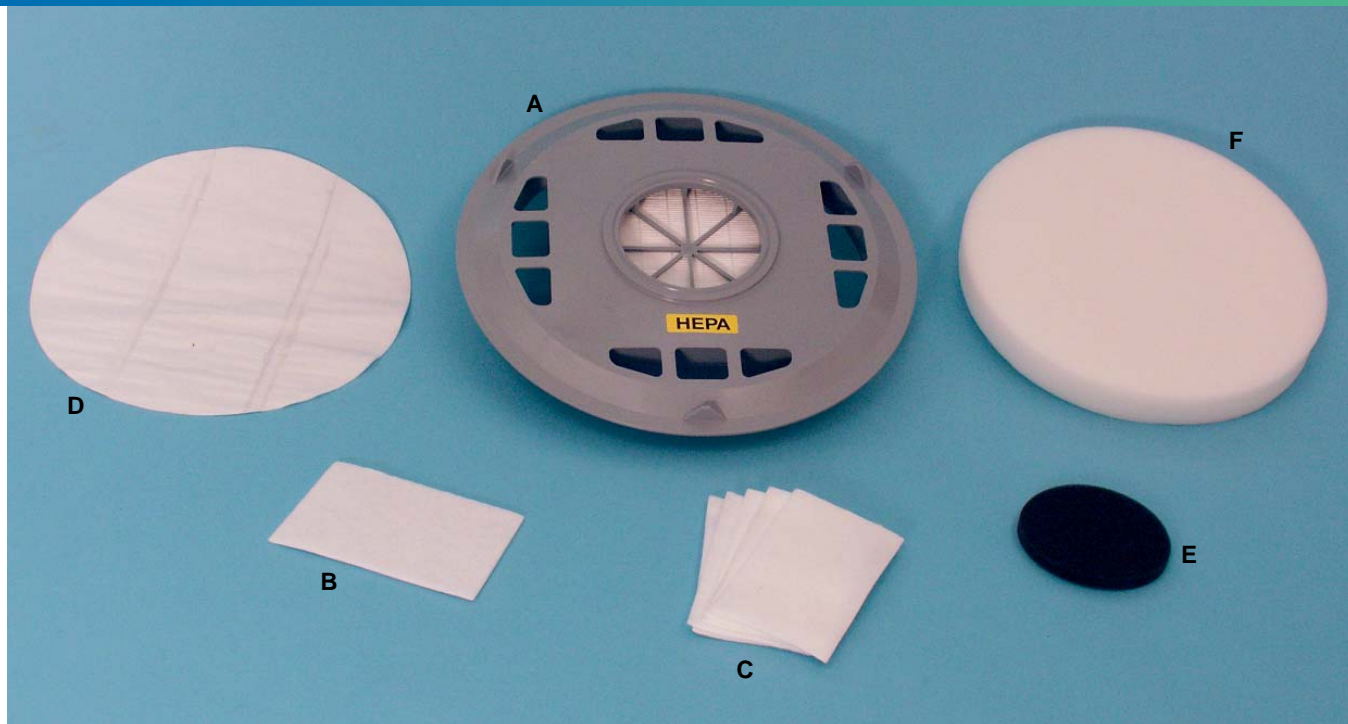

Varenr.	TILBEHØR TIL STØVSUGERE	Emballage	Salgsenhed
Filter			
A	i211301 Hepafilter Nilfisk GD.930 til låget	1 stk.	1 stk.
B	i107210 Microfilter Nilfisk UZ.934	1 stk.	1 stk.
C	185050 Microfilter Sorma 505	1 stk.	1 stk.
D	i206303 Papirfilter Nilfisk GD.930, 10-lags til låget	1 stk.	1 stk.
E	i206302 Skumfilter Nilfisk GD.930, lille ved motor	1 stk.	1 stk.
F	i206301 Skumfilter Nilfisk GD.930, stort til låget	1 stk.	1 stk.
Mundstykker			
G	i113201 Børstemundstykke m/hjul Ø32 mm	1 stk.	1 stk.
H	i113203 Børstemundstykke m/hjul Ø32 mm – Bredt	1 stk.	1 stk.
I	i112209 Fugemundstykke Ø32 mm	1 stk.	1 stk.
J	i110101 Kombimundstykke Ø30 mm for D.2000	1 stk.	1 stk.
K	i110201 Kombimundstykke Ø32 mm for UZ.930 / Sorma	1 stk.	1 stk.
L	i110202 Kombimundstykke Ø32 mm, smalt	1 stk.	1 stk.
	i110206 Kombimundstykke Ø32 mm, m/hjul	1 stk.	1 stk.
	i112204 Møbelbørste Ø32 mm	1 stk.	1 stk.
M	i112202 Møbelmundstykke Ø32 mm	1 stk.	1 stk.
N	i111102 Turbomundstykke Ø32 mm	1 stk.	1 stk.
O	i226207 Vingebørste Ø32 mm	1 stk.	1 stk.