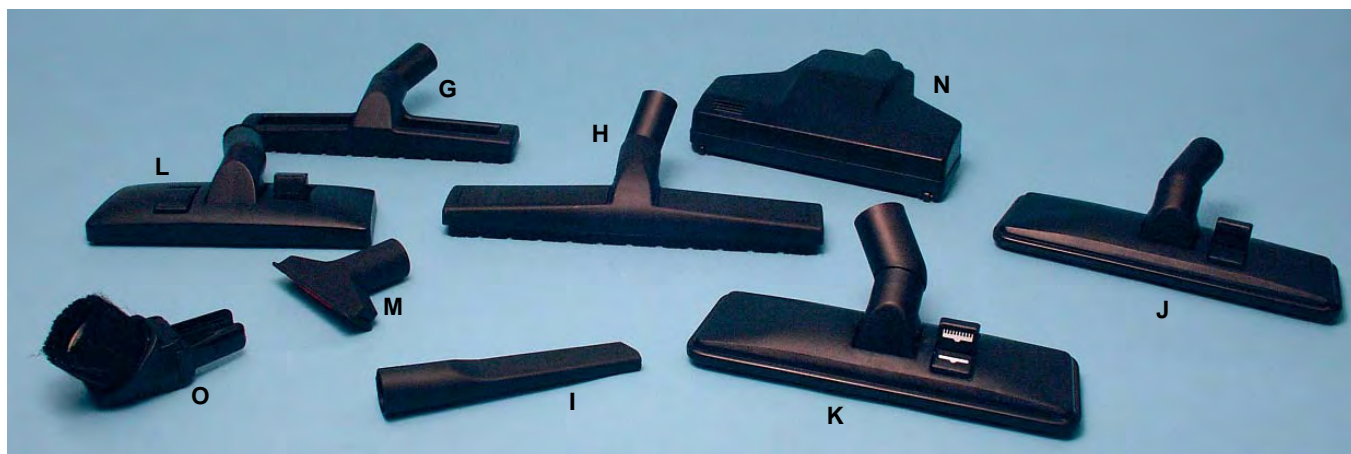

Varenr.	TILBEHØR TIL STØVSUGERE	Emballage	Salgsenhed
Filter			
A	i211301 Hepafilter Nilfisk GD.930 til låget	1 stk.	1 stk.
B	i107210 Microfilter Nilfisk UZ.934	1 stk.	1 stk.
C	185050 Microfilter Sorma 505	1 stk.	1 stk.
D	i206303 Papirfilter Nilfisk GD.930, 10-lags til låget	1 stk.	1 stk.
E	i206302 Skumfilter Nilfisk GD.930, lille ved motor	1 stk.	1 stk.
F	i206301 Skumfilter Nilfisk GD.930, stort til låget	1 stk.	1 stk.
Mundstykker			
G	i113201 Børstemundstykke m/hjul Ø32 mm	1 stk.	1 stk.
H	i113203 Børstemundstykke m/hjul Ø32 mm – Bredt	1 stk.	1 stk.
I	i112209 Fugemundstykke Ø32 mm	1 stk.	1 stk.
J	i110101 Kombimundstykke Ø30 mm for D.2000	1 stk.	1 stk.
K	i110201 Kombimundstykke Ø32 mm for UZ.930 / Sorma	1 stk.	1 stk.
L	i110202 Kombimundstykke Ø32 mm, smalt	1 stk.	1 stk.
	i110206 Kombimundstykke Ø32 mm, m/hjul	1 stk.	1 stk.
	i112204 Møbelbørste Ø32 mm	1 stk.	1 stk.
M	i112202 Møbelmundstykke Ø32 mm	1 stk.	1 stk.
N	i111102 Turbomundstykke Ø32 mm	1 stk.	1 stk.
O	i226207 Vingebørste Ø32 mm	1 stk.	1 stk.